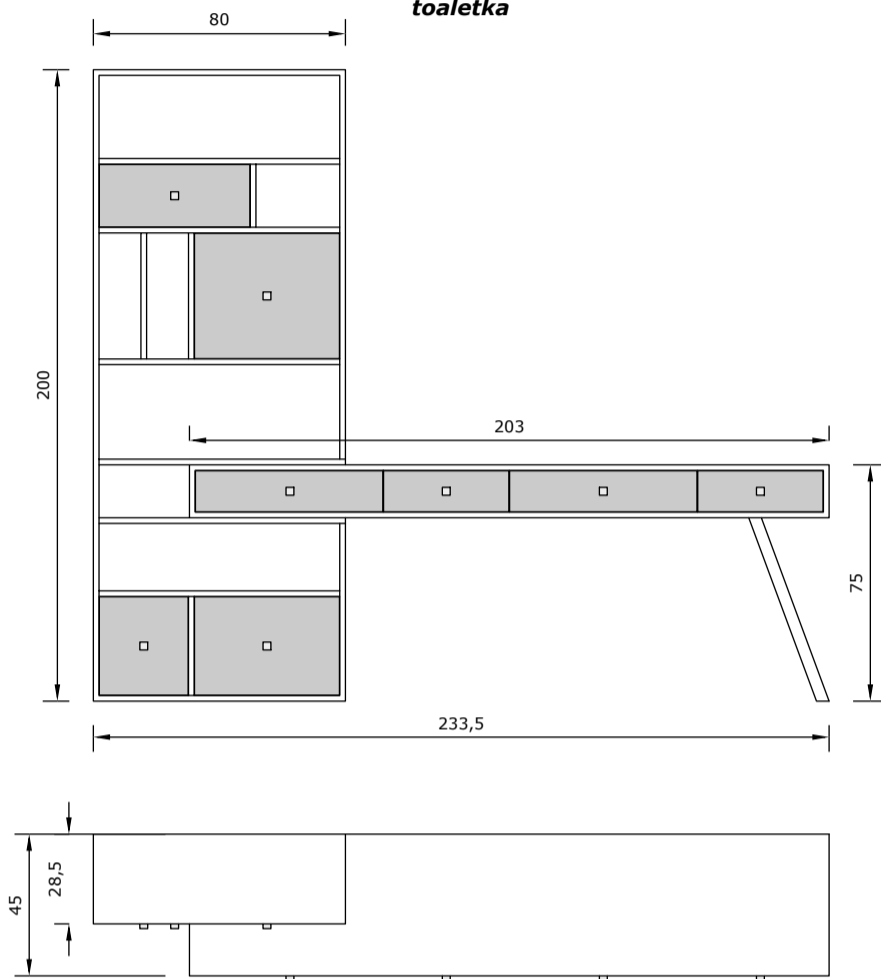

FAKTORIA

toaletka

szafka RTV

komoda A

stolik nocny (P/L)

komoda B

komoda C