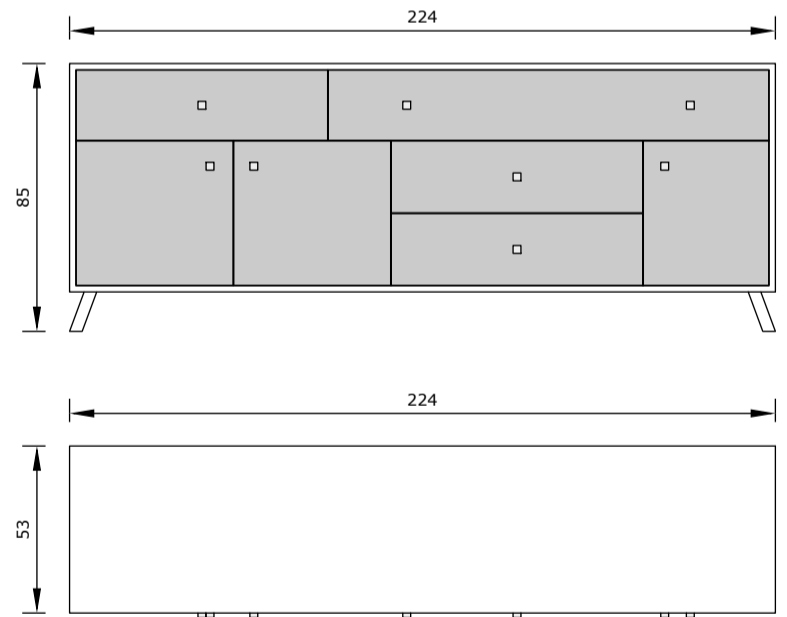

FAKTORIA

toaletka

szafka RTV

komoda A

stolik nocny (P/L)

komoda B

komoda C