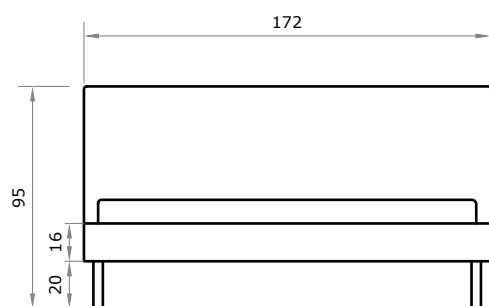

FARO

dostępne rozmiary (cm)			
materac	wysokość	szerokość	długość
90x200	95	102	220
120x200	95	132	220
140x200	95	152	220
160x200	95	172	220
180x200	95	192	220