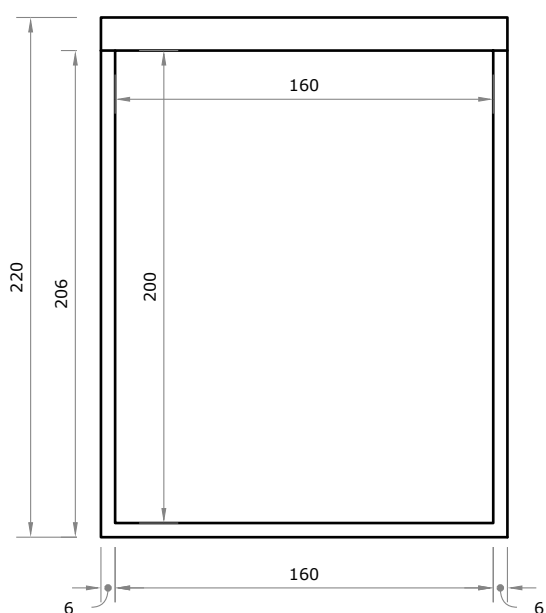

FARO

dostępne rozmiary (cm)			
materac	wysokość	szerokość	długość
90x200	95	102	220
120x200	95	132	220
140x200	95	152	220
160x200	95	172	220
180x200	95	192	220