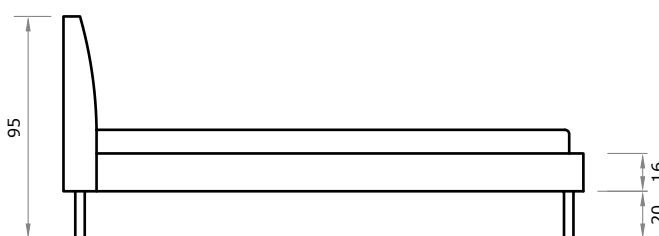

FARO

dostępne rozmiary (cm)			
materac	wysokość	szerokość	długość
90x200	95	102	220
120x200	95	132	220
140x200	95	152	220
160x200	95	172	220
180x200	95	192	220