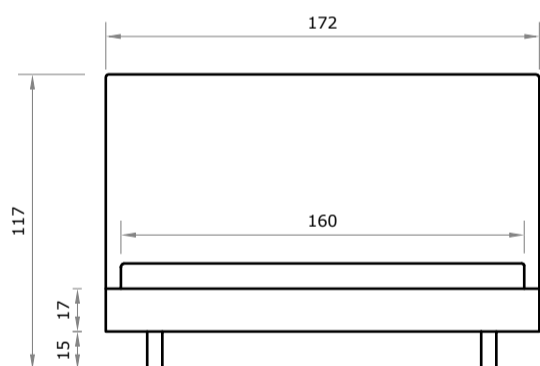

TRIESTE

| dostępne rozmiary (cm) | | | |
|------------------------|----------|-----------|---------|
| materac | wysokość | szerokość | długość |
| 90x200 | 117 | 102 | 220 |
| 120x200 | 117 | 132 | 220 |
| 140x200 | 117 | 152 | 220 |
| 160x200 | 117 | 172 | 220 |
| 180x200 | 117 | 192 | 220 |
| 200x200 | 117 | 212 | 220 |