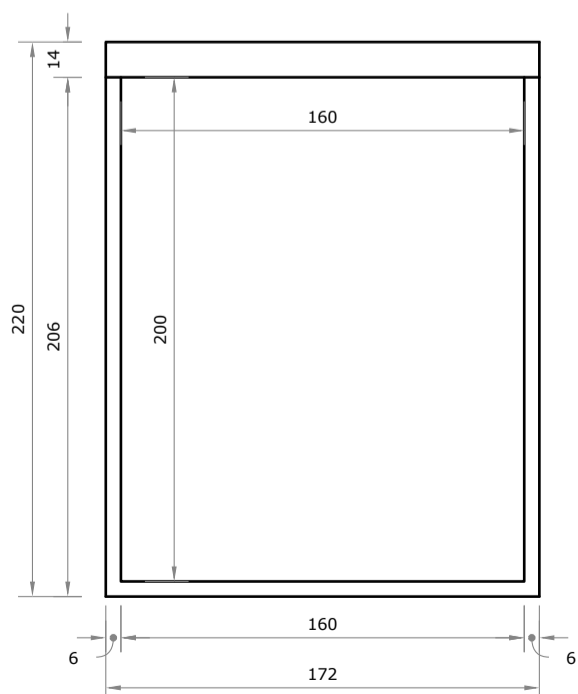

TRIESTE

| dostępne rozmiary (cm) | | | |
|------------------------|----------|-----------|---------|
| materac | wysokość | szerokość | długość |
| 90x200 | 117 | 102 | 220 |
| 120x200 | 117 | 132 | 220 |
| 140x200 | 117 | 152 | 220 |
| 160x200 | 117 | 172 | 220 |
| 180x200 | 117 | 192 | 220 |
| 200x200 | 117 | 212 | 220 |