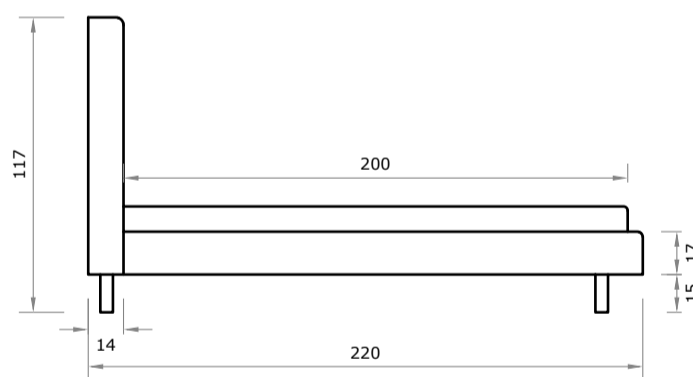

TRIESTE

| dostępne rozmiary (cm) | | | |
|------------------------|----------|-----------|---------|
| materac | wysokość | szerokość | długość |
| 90x200 | 117 | 102 | 220 |
| 120x200 | 117 | 132 | 220 |
| 140x200 | 117 | 152 | 220 |
| 160x200 | 117 | 172 | 220 |
| 180x200 | 117 | 192 | 220 |
| 200x200 | 117 | 212 | 220 |