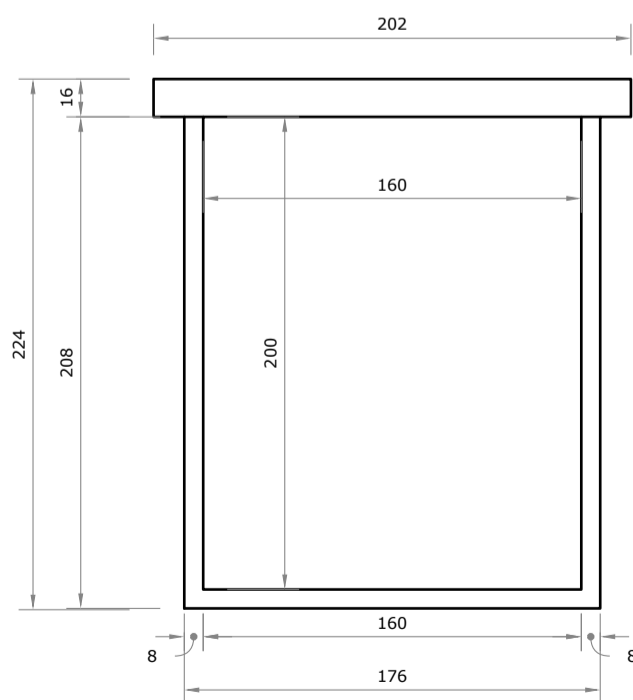

IMOLA

dostępne rozmiary (cm)			
materac	wysokość	szerokość	długość
90x200	95	132	224
120x200	95	162	224
140x200	95	182	224
160x200	95	202	224
180x200	95	222	224
200x200	95	242	224