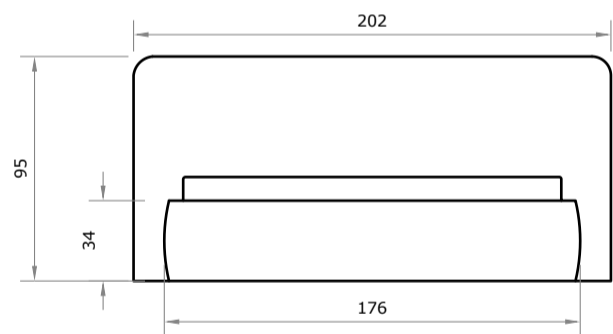

IMOLA

dostępne rozmiary (cm)			
materac	wysokość	szerokość	długość
90x200	95	132	224
120x200	95	162	224
140x200	95	182	224
160x200	95	202	224
180x200	95	222	224
200x200	95	242	224