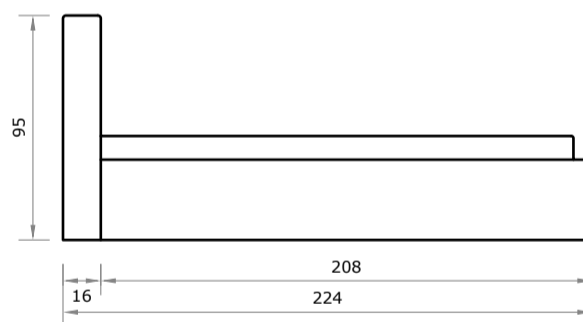

IMOLA

dostępne rozmiary (cm)			
materac	wysokość	szerokość	długość
90x200	95	132	224
120x200	95	162	224
140x200	95	182	224
160x200	95	202	224
180x200	95	222	224
200x200	95	242	224