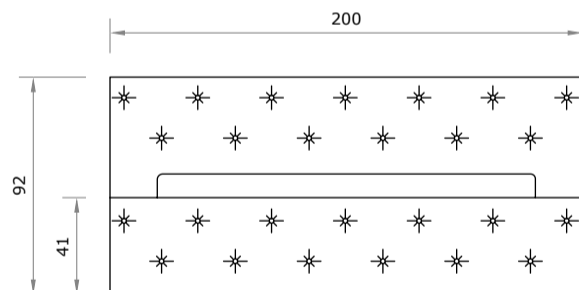

CAPRI

dostępne rozmiary (cm)			
materac	wysokość	szerokość	długość
100x200	92	140	250
120x200	92	160	250
140x200	92	180	250
160x200	92	200	250
180x200	92	220	250
200x200	92	240	250