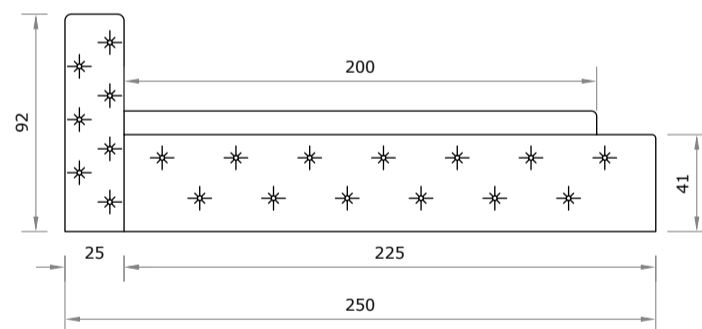

CAPRI

dostępne rozmiary (cm)			
materac	wysokość	szerokość	długość
100x200	92	140	250
120x200	92	160	250
140x200	92	180	250
160x200	92	200	250
180x200	92	220	250
200x200	92	240	250