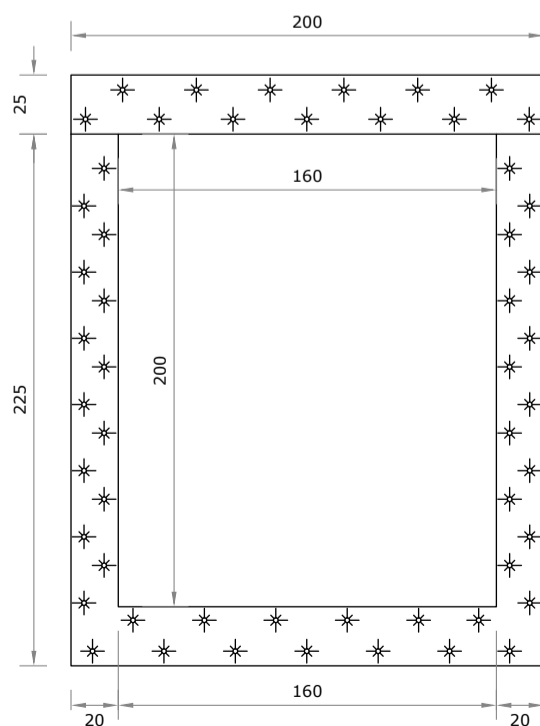

CAPRI

dostępne rozmiary (cm)			
materac	wysokość	szerokość	długość
100x200	92	140	250
120x200	92	160	250
140x200	92	180	250
160x200	92	200	250
180x200	92	220	250
200x200	92	240	250